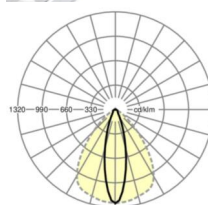

параметры

номер заказа	19522026030
код EAN	4020863430321
номер таможенного тарифа	94051190
Знак прохождения контроля	IP 64, класс защиты I, ENEC10 VDE, F, D, HACCP DIN10500/Food/IFS-пригодность для применения/BRC, Indoor, CE
Степень ударопрочности IK	IK03 (-20°C bis 35°C)
Температура окружения	ta -20°C в 35°C
Особые свойства	Готовность к IoT «Ready for IoT»
Гарантийный срок	5 лет
Государственные программы поддержки	BEG - государственные субсидии для энергосберегающих зданий (действительна только для Германии)

электротехника

Балласт	Электронный драйвер DALI2 (1 штука)
Мощность системы	52W
сетевое напряжение	230V/50Hz
автоматический предохранитель (пусковой ток)	13 штук/B10, 24 штук/B16, 25 штук/C10, 40 штук/C16
класс энергосбережения/Источник света	C

DEEP-LINK

<https://www.regiolum.de/ru/article/19522026030>

Ссылка	LED 9000lm 840
ηLB	100 %
Φ ↓/↑	98 % / 2 %
UGR поп./вдоль	16.8 / 22.1